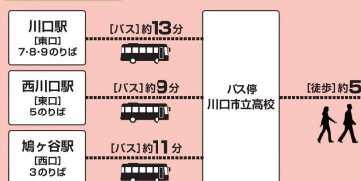

詳細は、科学館ホームページをご確認ください。

開館時間：9:30~17:00 (入場券の販売は 16:30 まで) 科学展示入場料：一 般 210 円

休 館 日：月曜日 (祝日の場合は翌平日)

小中学生 100 円

12月29日(日)~1月3日(金)・1月28日(火)

未就学児 無 料

川口市立科学館
Kawaguchi Science Museum

〒333-0844 川口市上青木 3-12-18 (SKIPシティ内)

お問合せ TEL 048-262-8431 FAX 048-262-8481

ホームページ URL

<http://www.kawaguchi.science.museum>

※都合により、期間・内容の変更や中止となる場合があります。

詳細は、科学館のホームページをご覧ください。

アクセス

駐車場

SKIPシティ A1 駐車場 1時間 200円
(8:00~22:00) (当日中最大 1,000円)