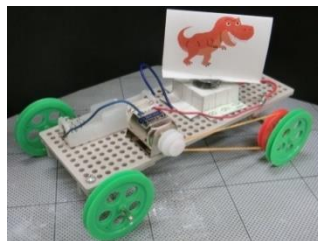

工作
初心者
対象

令和3年度 科学ものづくり教室

「入門！電気工作（マグネットカー）」

川口市立科学館

「はじめて電気工作に挑戦したい人」向けの講座です。
道具の使い方や電気工作の基本を身につけることができます。

入門！電気工作のテーマは「**道具の使い方に慣れよう！**」です。
今回は、磁石の力でスイッチを入れるマグネットカーを作りながら、道具（ペンチ、ニッパー、ドライバー等）の使い方を学びます。

道具の使い方に慣れよう | マグネットカーを作りながら、道具に慣れる

切手 往信 〒333-0844 川口市上青木3-12-18 川口市立科学館 令和3年度 科学ものづくり教室 「入門！電気工作（マグネットカー）」係	記入しないでください	切手 返信 郵便番号 (申し込む方の)住所 氏 名	① 郵便番号・住所 ② 参加者氏名 (ふりがな) ※はがき1枚につき 1名のみ応募可 ③ 学校名・学年 ④ 電話番号
---	------------	---	--

< 埼玉県市町村電子申請 >

川口市立科学館HP

科学館の
ホームページ
から申し込め
るよ！

< 今回の製作物：マグネットカー >

マグネットカーは運転手
が乗ると走り出すロボ♪

科学ものづくり教室
イメージキャラクター「カワボ」

入門！電気工作は今後も開催を予定しております。残念ながら日程が合わなかった方は、今回と製作物が異なる場合もありますが、ぜひ次回以降の回にご応募ください。詳細につきましては、科学館HPをご覧ください。

川口市立科学館
Kawaguchi Science Museum